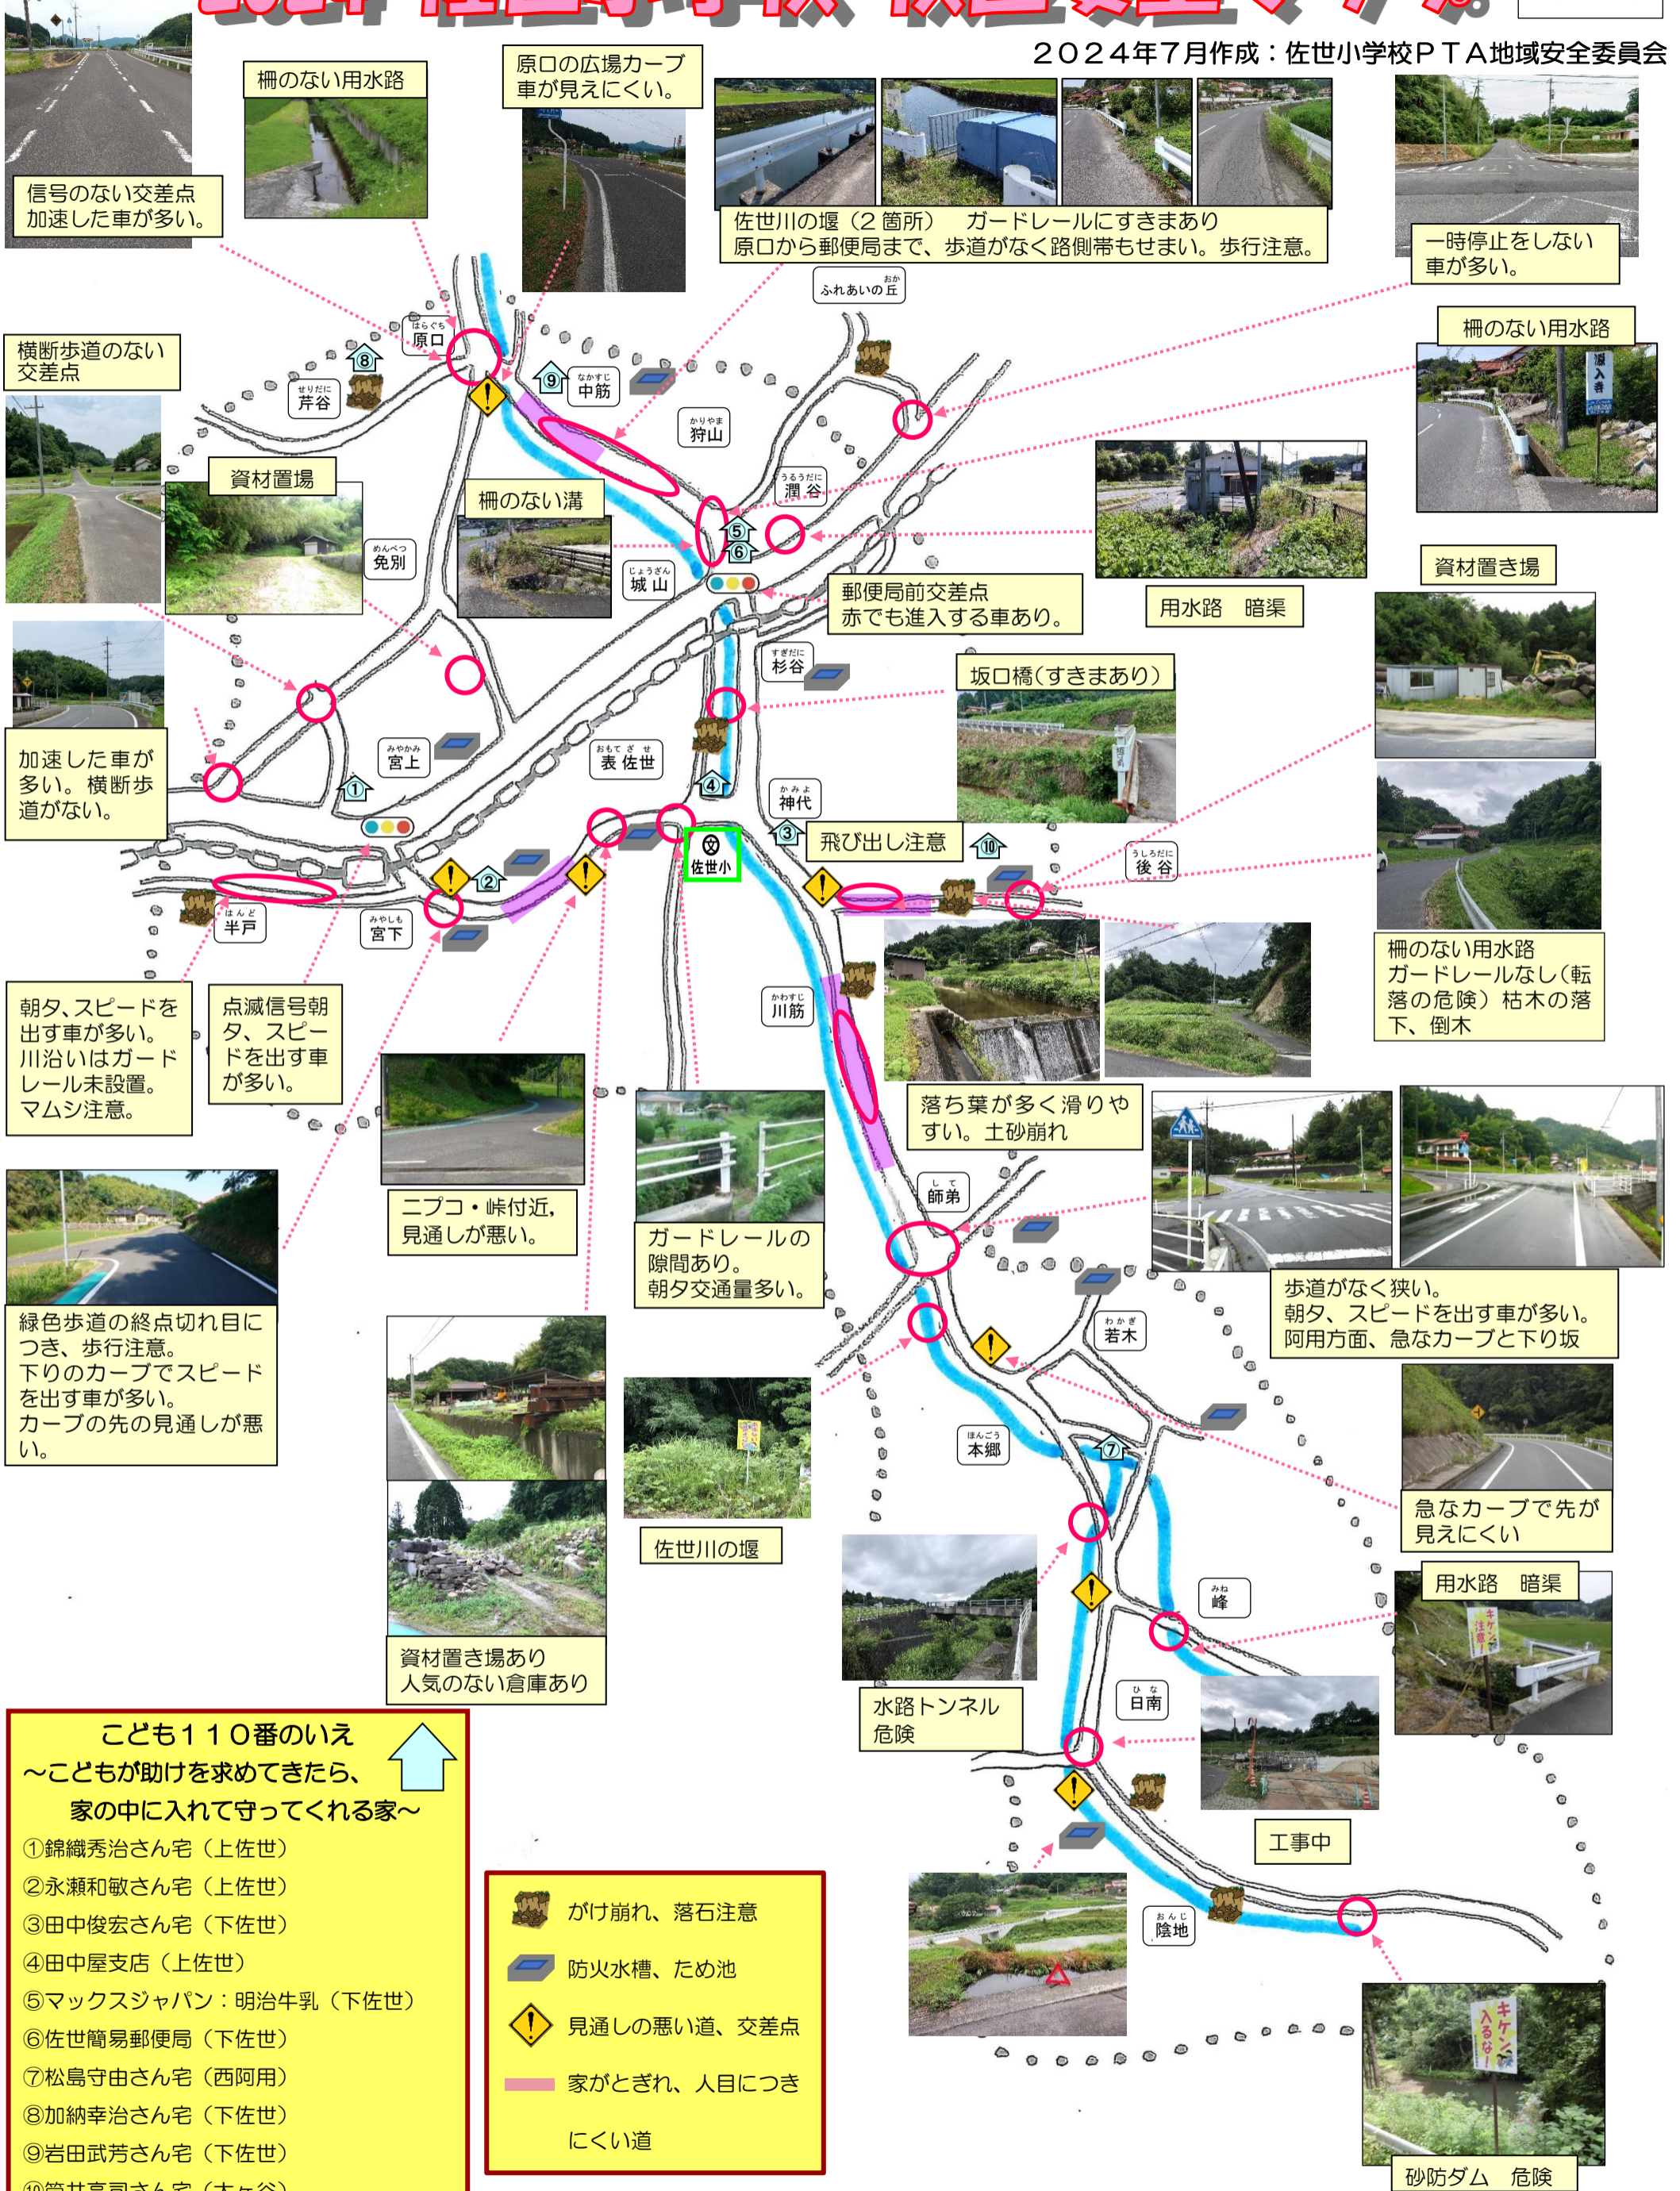

2024 佐世小学校 校区安全マップ

2024年7月作成：佐世小学校PTA地域安全委員会

- こども110番のいえ**
 ~こどもが助けを求めてきたら、
 家の中に入れて守ってくれる家~
- ① 錦織秀治さん宅 (上佐世)
 - ② 永瀬和敏さん宅 (上佐世)
 - ③ 田中俊宏さん宅 (下佐世)
 - ④ 田中屋支店 (上佐世)
 - ⑤ マックスジャパン：明治牛乳 (下佐世)
 - ⑥ 佐世簡易郵便局 (下佐世)
 - ⑦ 松島守由さん宅 (西阿用)
 - ⑧ 加納幸治さん宅 (下佐世)
 - ⑨ 岩田武芳さん宅 (下佐世)
 - ⑩ 筒井高司さん宅 (大ヶ谷)

がけ崩れ、落石注意

防火水槽、ため池

見通しの悪い道、交差点

家とぎれ、人目につき

にくい道

PTA評議員の皆様から教えていただいた情報をもとに、PTA地域安全委員会が作成しました。ご家庭でお子様といっしょにご覧になり、登下校や、友だちの家に遊びに行くときの約束などの相談等にご活用いただければと思います。今後もお気づきの点がありましたら、情報をお寄せください。